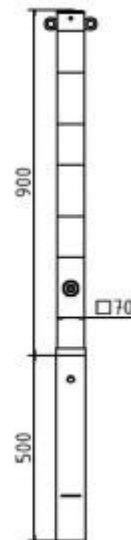

Artikelnummer: 470FB/2

Artikel: Absperrpfosten (Feuerwehrrpfosten) Stahlrohr 70 x 70 mm herausnehmbar, mit Dreikantverschluss, feuerverzinkt und weiß beschichtet mit drei rot reflektierenden Leuchtstreifen, mit 2 Ösen

Technische Daten:

Gewicht: 12,00 kg/St

Material: Stahl S235 JR

Oberfläche: Feuerverzinkt und Pulverbeschichtet

Beschreibung:

Absperrpfosten (Feuerwehrrpfosten) Vierkantrrohr 70 x 70 mm mit aufgeschweißter Stahlkappe 900 mm Überflur herausnehmbar, mit Dreikantverschluss nach DIN 3223, selbsteinrastende Verriegelung, mit Bodenhülse Typ 470.10, ca. 500 mm Unterflur, feuerverzinkt und weiß beschichtet mit drei rot reflektierenden Leuchtstreifen, mit 2 Ösen